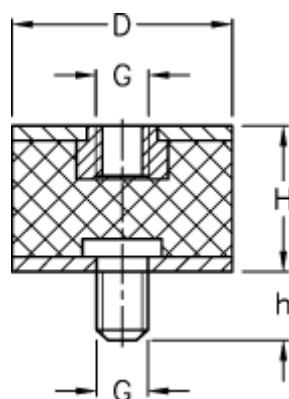

Varenummer: 51201085072610
Beskrivelse: KLEE Vibrationsdæmper type 2
25-15-2, M6/M6x18, NR - 57 shore

Mål

D = 25
G = M6
h = 18
H = 15